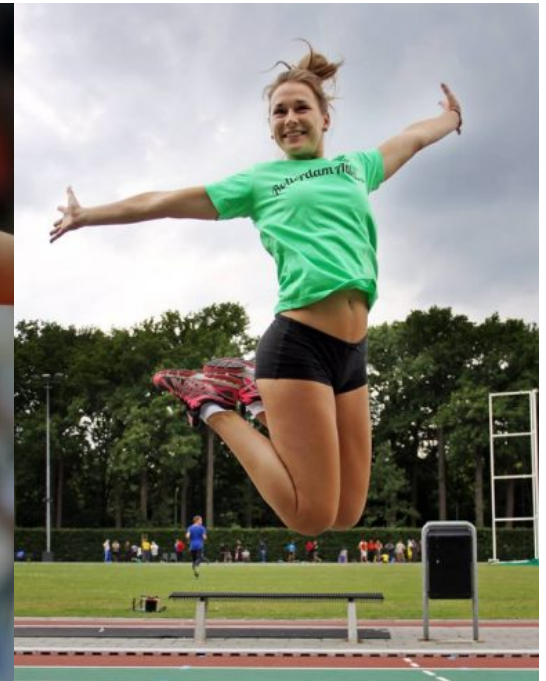

## Tamara

**Modelnr:** 2203

**Sporten:** Atletiek

**Geslacht:** Vrouw

**Leeftijd:** 1989

**Haarkleur:** Donker blond

**Schoenmaat:** 39

**Kleur ogen:** Bruin-groen

**Lengte:** 177

**Look:** Europees