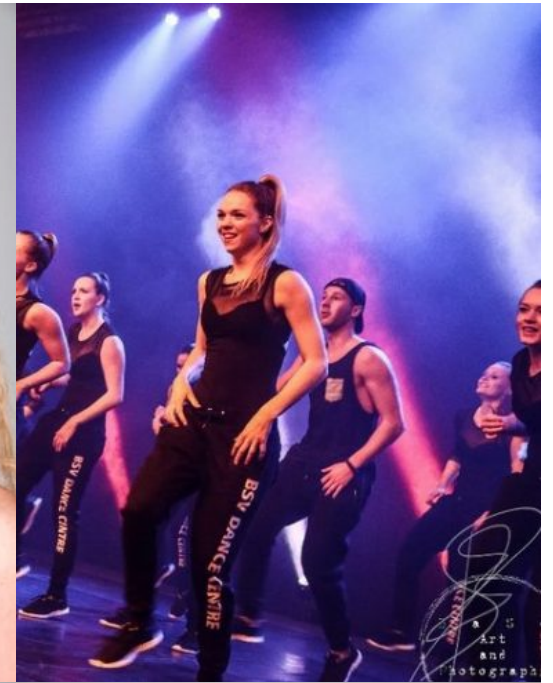

Patty

Modelnr: 3214

Sporten: Ballet, Dans,
Hardlopen, en Tennis

Geslacht: Vrouw

Leeftijd: 1991

Haarkleur: Blond

Schoenmaat: 38

Kleur ogen: Blauw

Lengte: 173

Look: Europees

HANG LOOSE SPORTCASTING

Nieuwe Kalfjeslaan 5

1181 CA Amstelveen

020 6273926

info@hangloose.nl