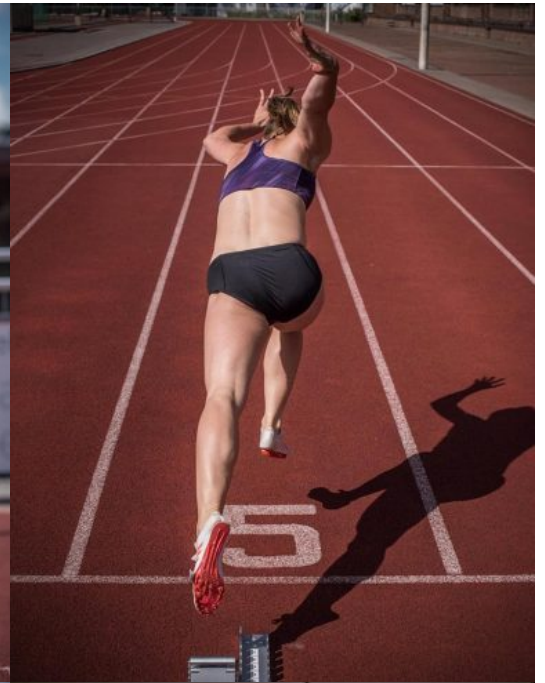

## Ilse

**Modelnr:** 4156

**Sporten:** ALO, Atletiek, en  
Korfbal

**Geslacht:** Vrouw

**Leeftijd:** 1993

**Haarkleur:** Licht bruin

**Schoenmaat:** 41,5

**Kleur ogen:** Groen

**Lengte:** 179

**Look:** Europees